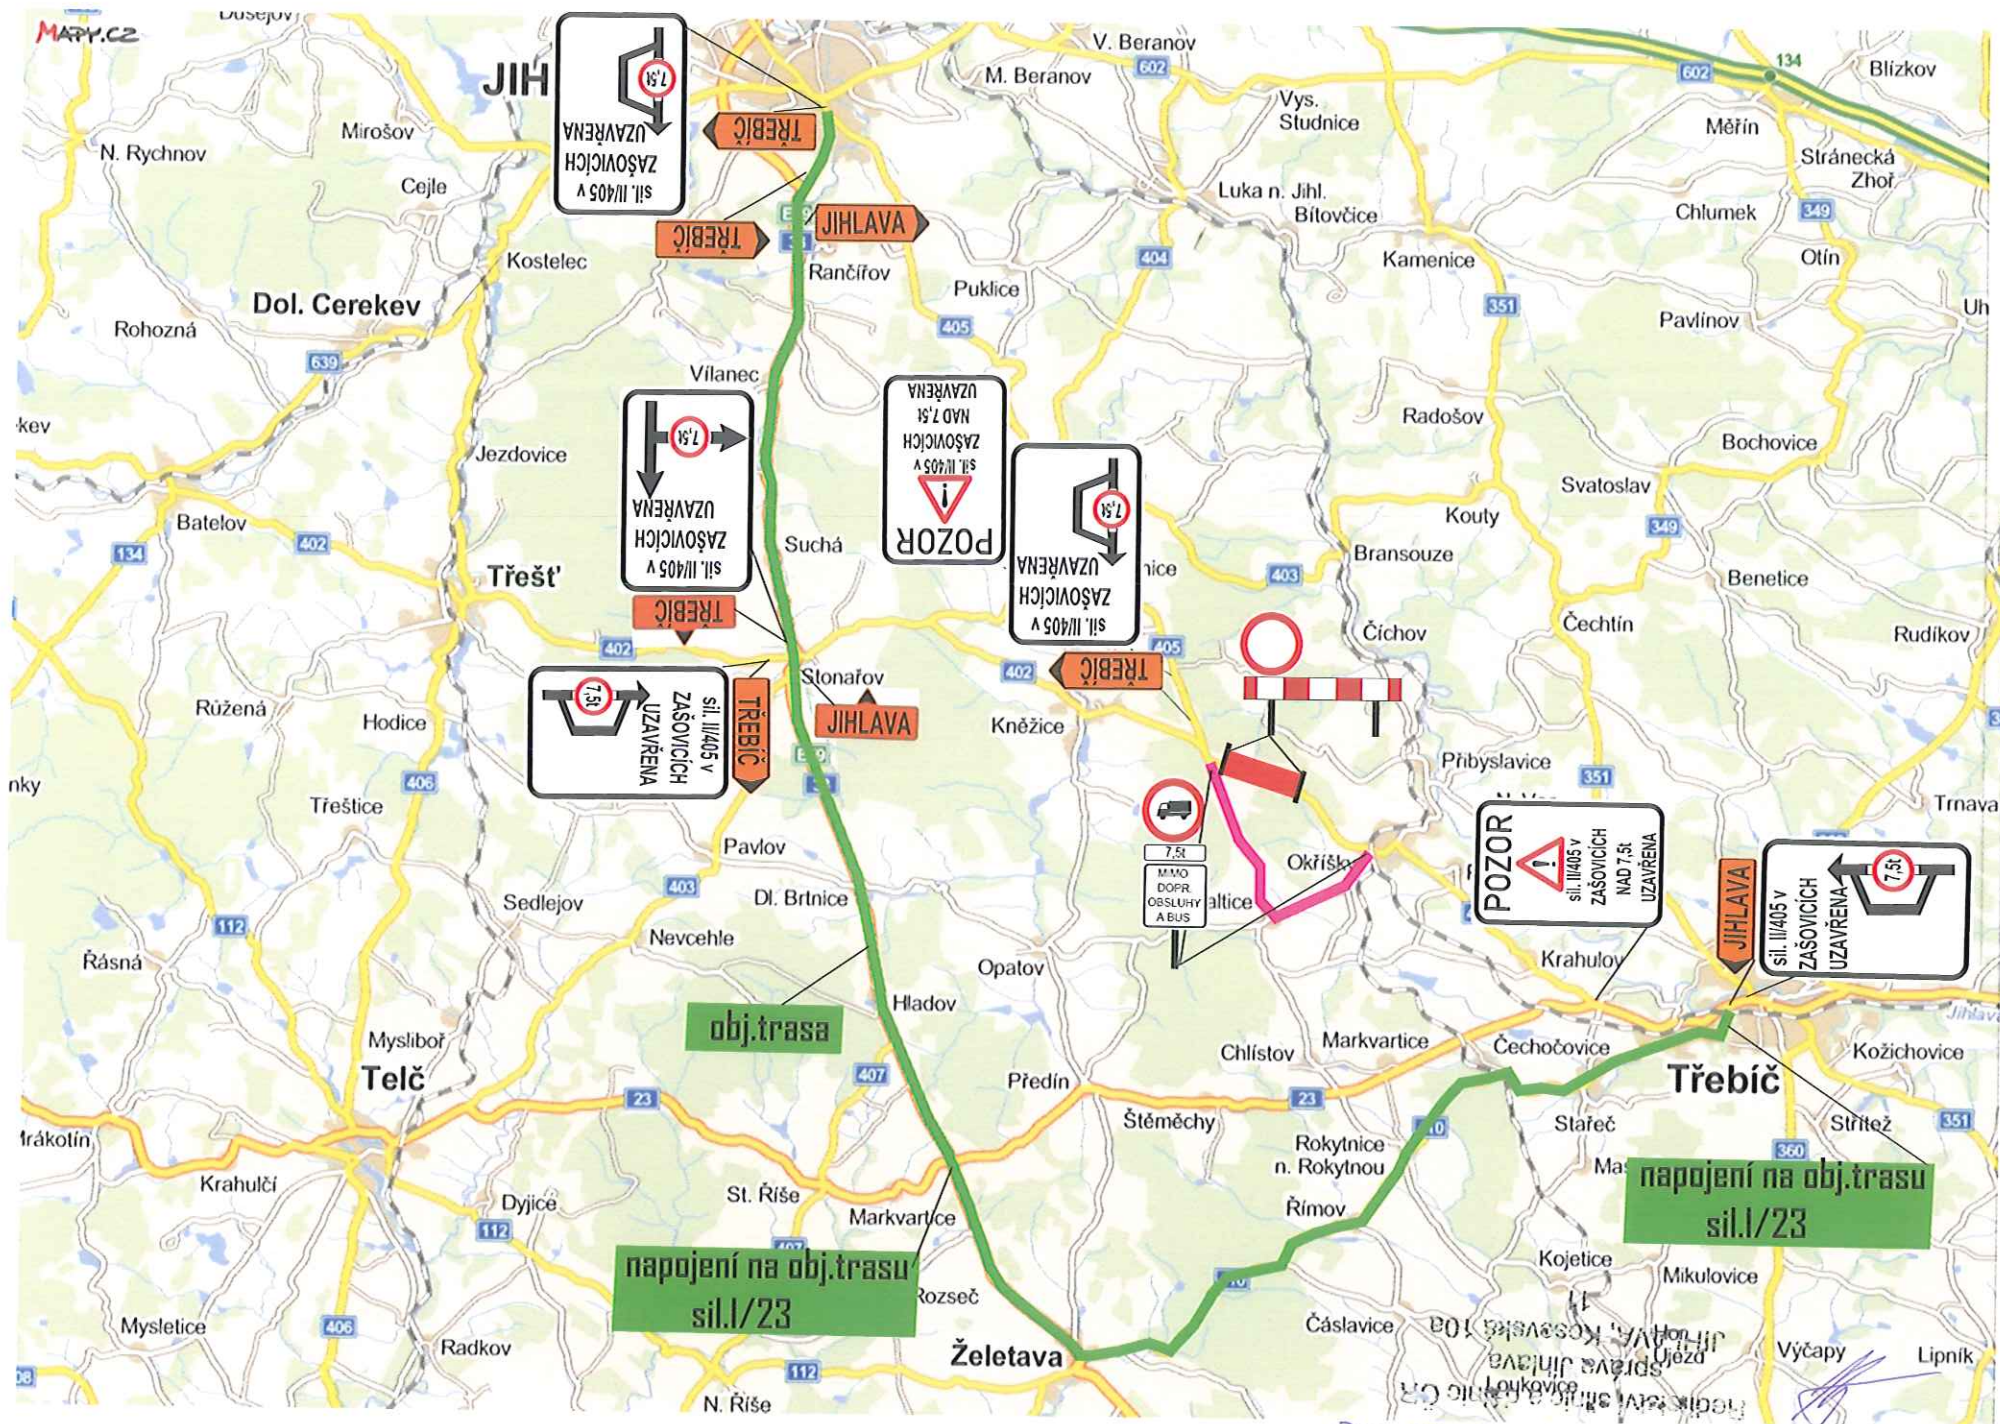

III/405 ZAŠOVICE - objízdňá trasa od 12.10. - 31.10.2014

zpracoval:
 Ladislav Jahoda
 606758475
 Nad Plovárnou 3732/2
 586 01 JIHLAVA
 www.jahodaznaceni.cz
 14.8.14

II/405 ZAŠOVICE - objízdňá trasa 25.8. - 12.10.2014

*RSPER Správa Jihlava
souhlasí s přechodným
dopravním značením na sil. I/23*

vypracoval:
Ladislav Jahoda
606758475
Nad Plovárnou 3732/2
686 01 JIHLAVA
www.jahodazpaci.cz