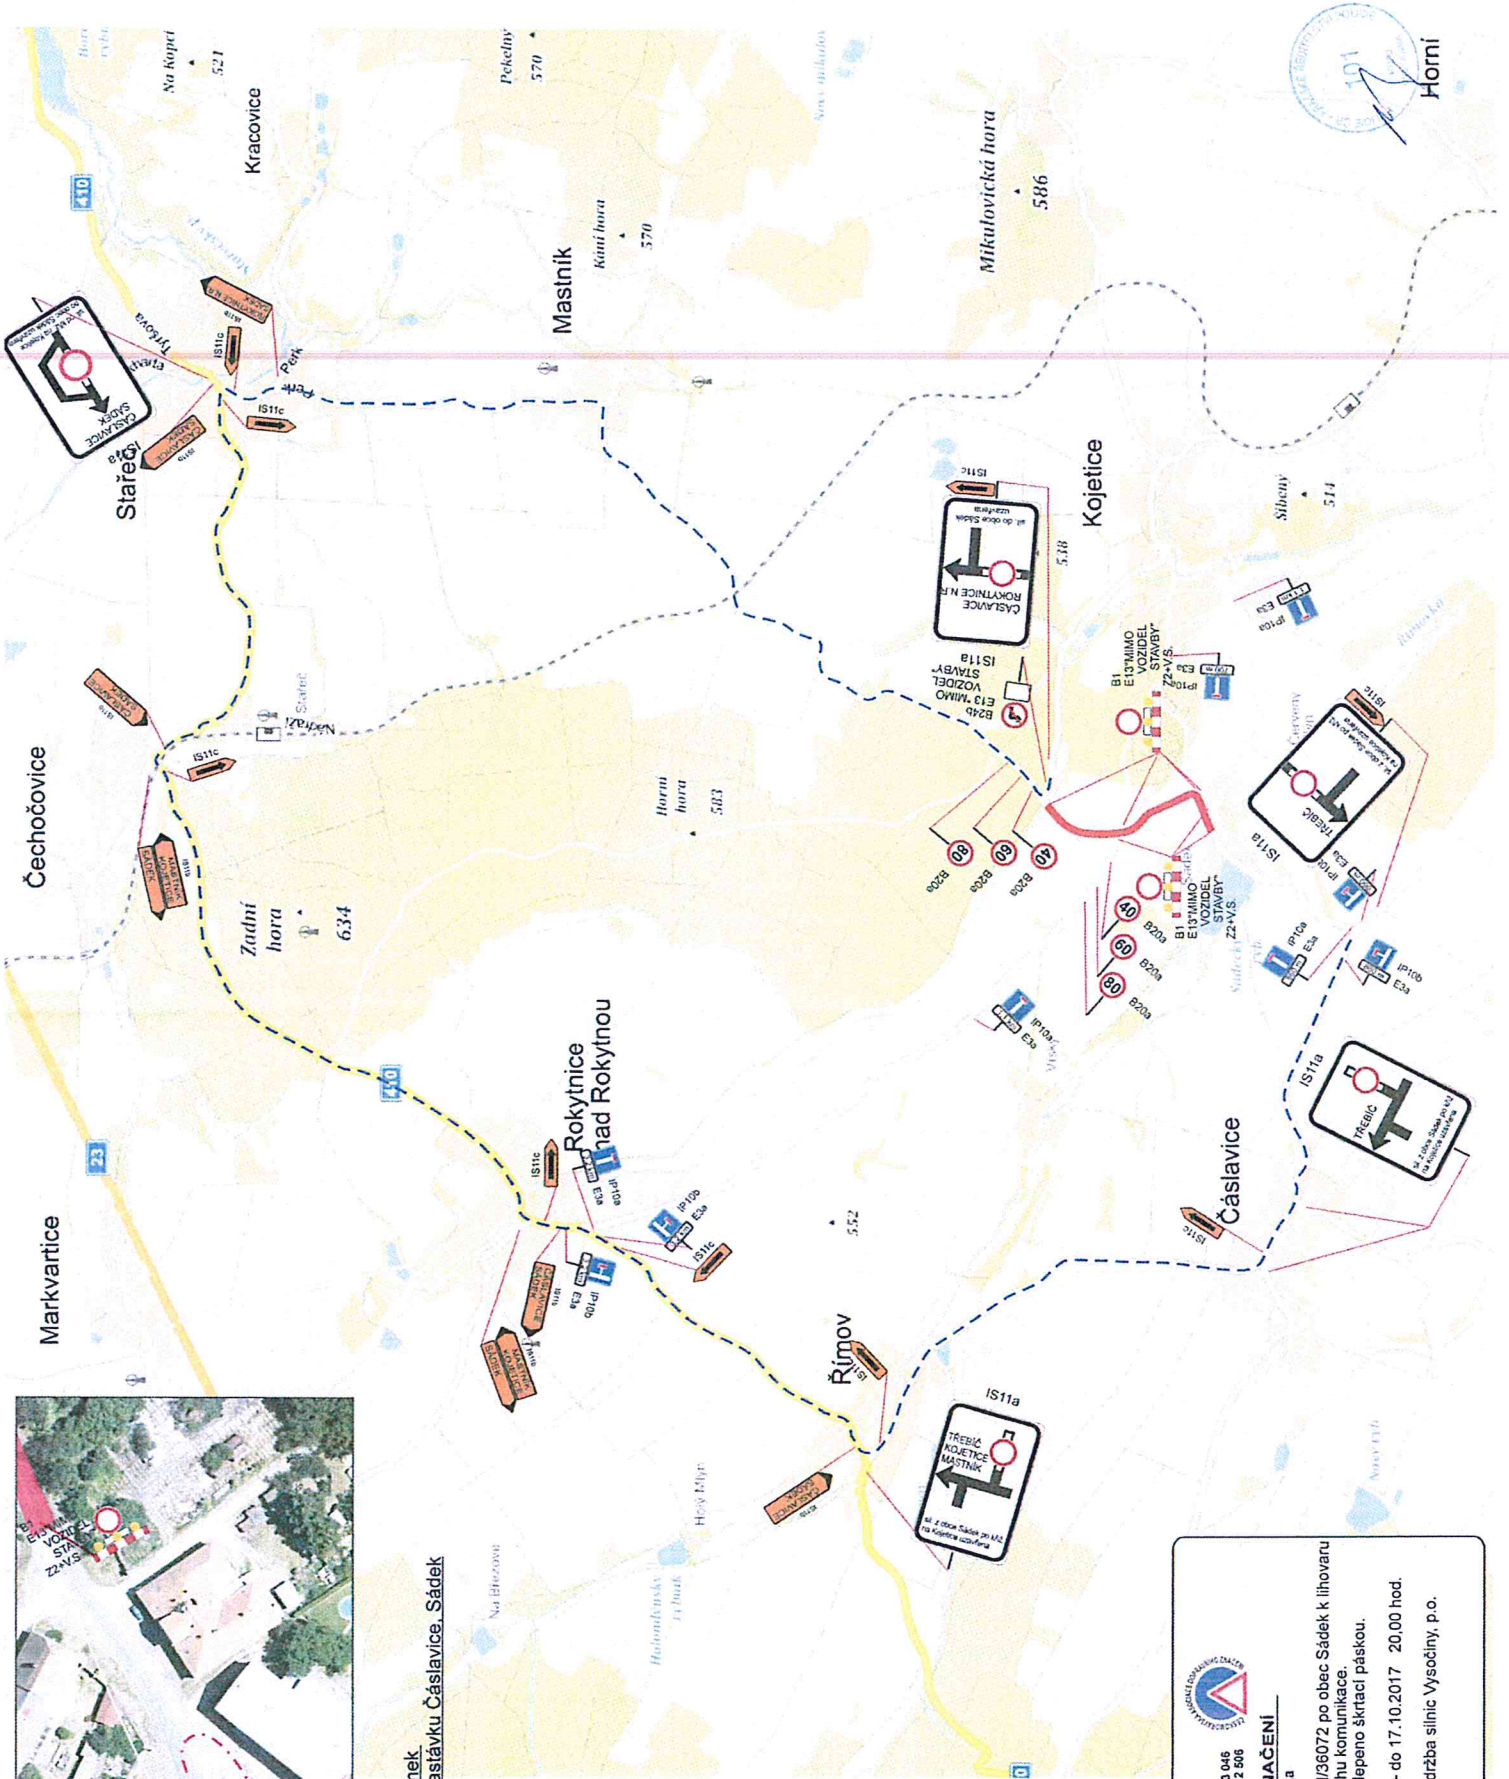

DETAIL obce Sádek

Zastávka Čáslavice, Sádek zámek
bude přemístěna na stávající zastávku Čáslavice, Sádek

 Tel. 568 843 046
 mob. 603 812 308

DOPRAVNÍ ZNAČENÍ
 Úplná uzavírka

Úplná uzavírka sil. III/4102 od křiž. s III/36072 po obec Sádek k lihovaru
 - akce: rekonstrukce povrchu komunikace.
 Související DZ IS3a-d bude přeřpeno škrtači páskou.

Termín: od 13.10.2017 7,00 hod. - do 17.10.2017 20,00 hod.

Objednatel: Krajská správa a údržba silnic Vysočiny, p.o.
 Hřtovicvká 1102
 674 01 Třebíč