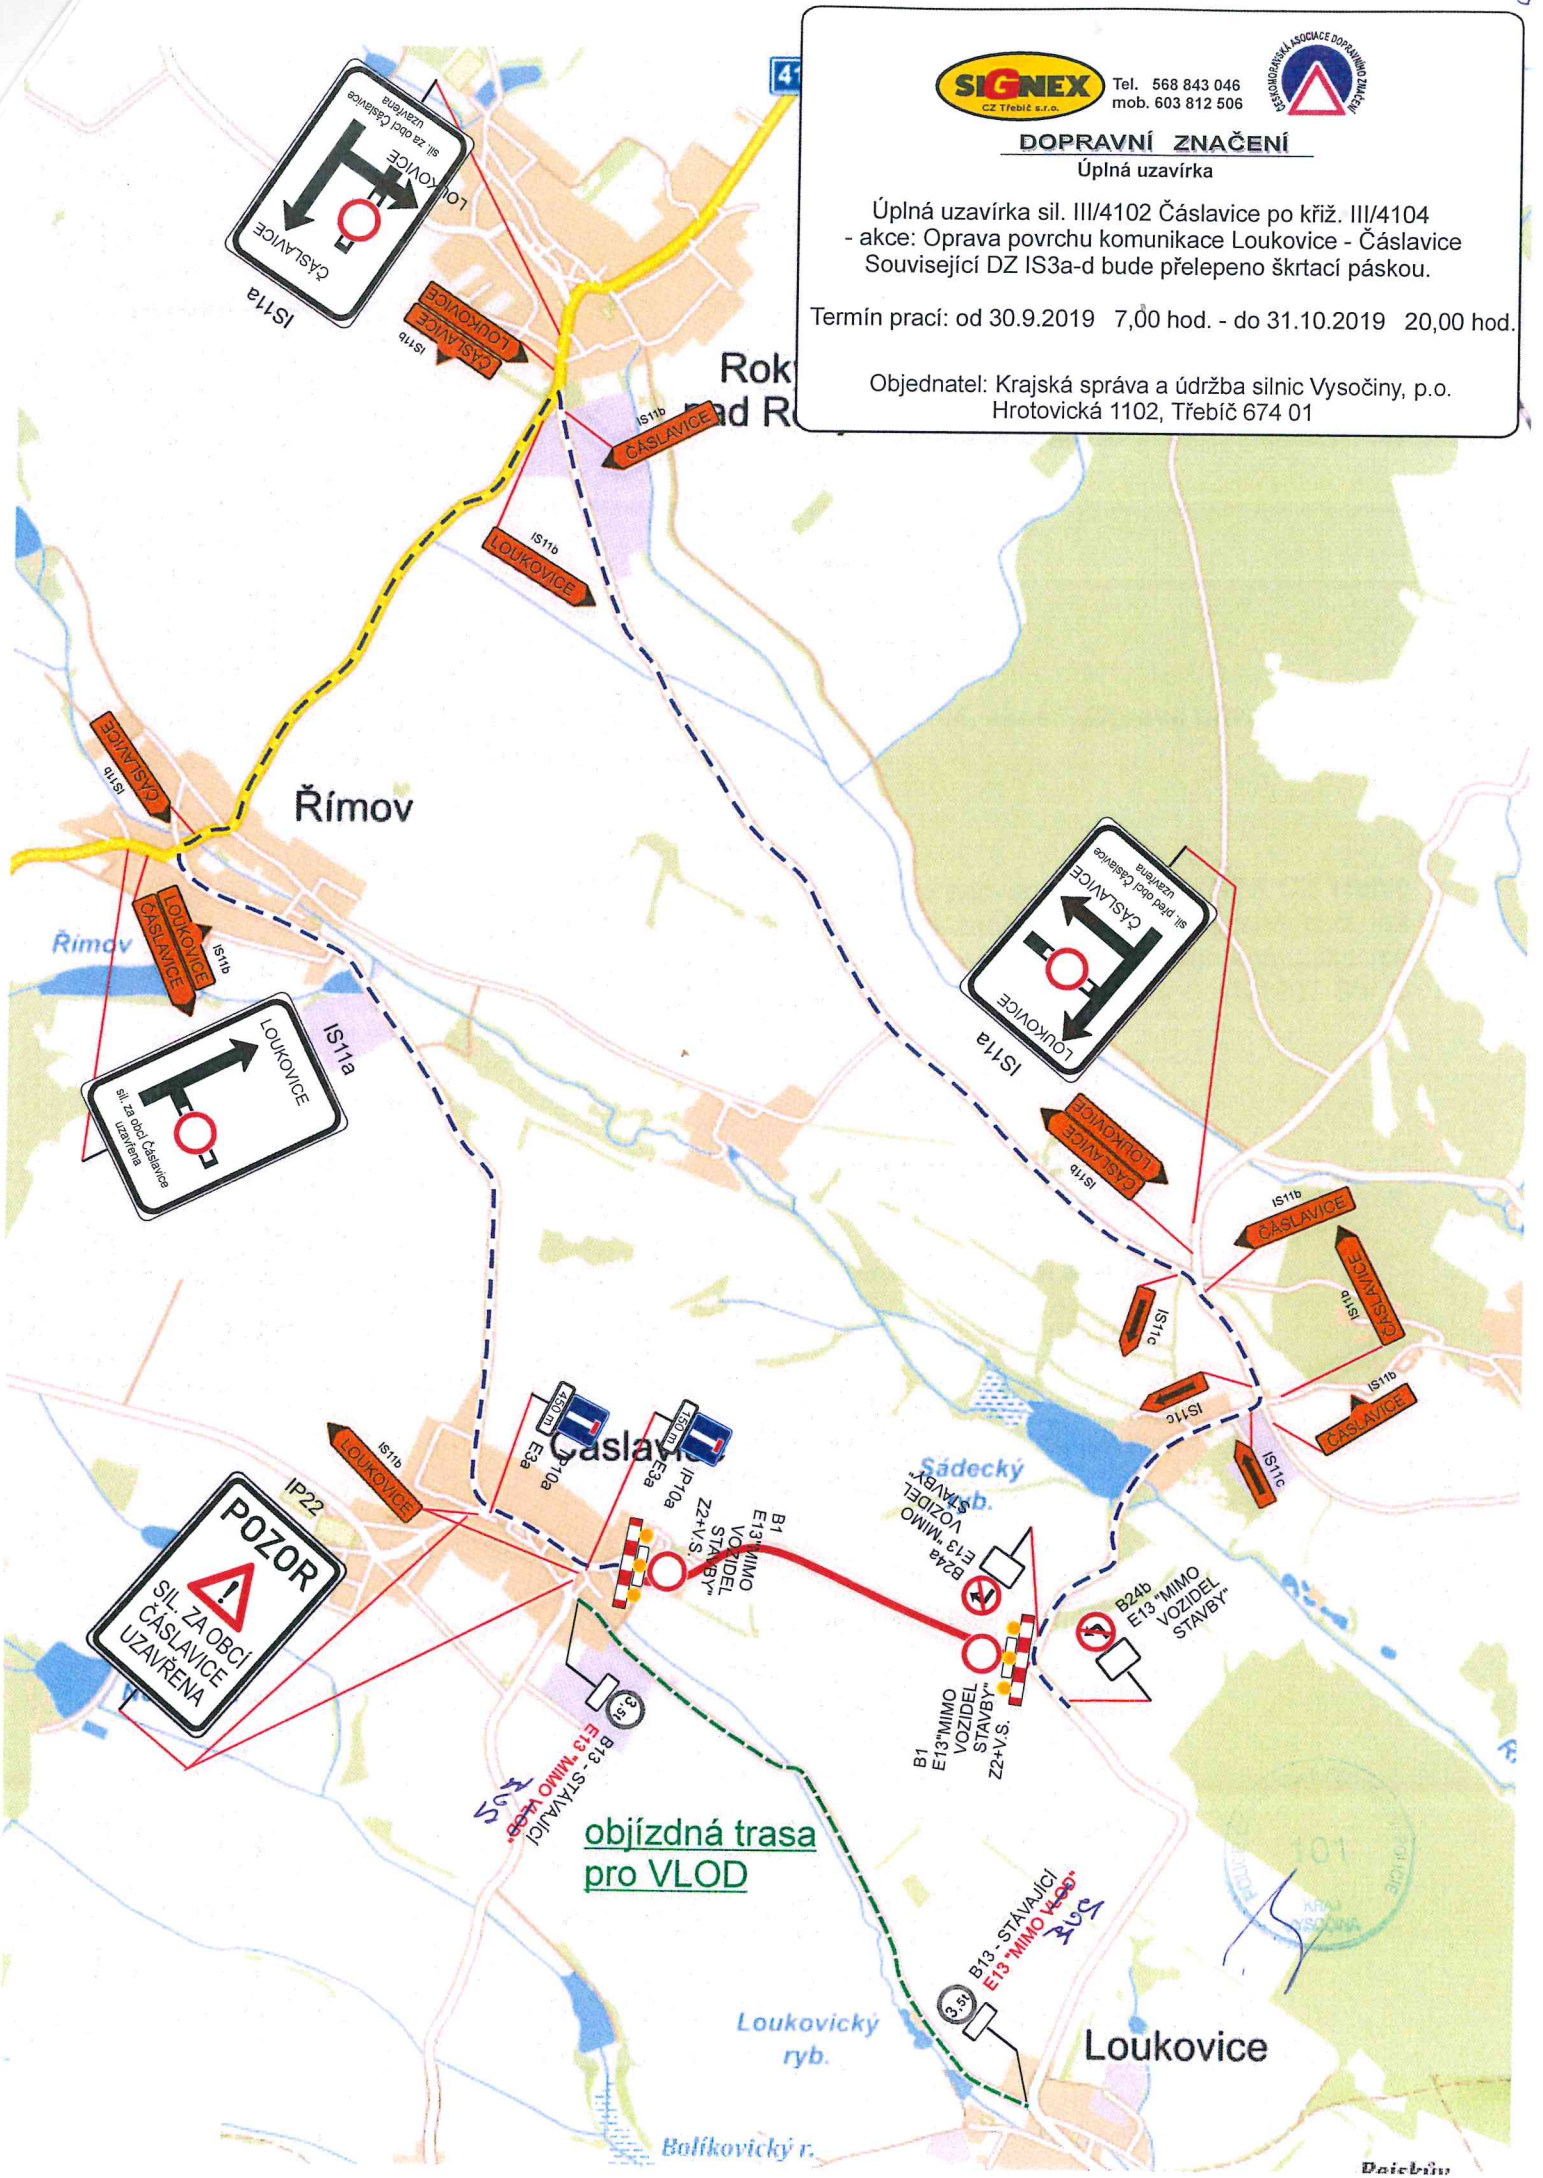

Tel. 568 843 046
mob. 603 812 506

DOPRAVNÍ ZNAČENÍ

Úplná uzavírka

Úplná uzavírka sil. III/4102 Čáslavice po křiž. III/4104 - akce: Oprava povrchu komunikace Loukovice - Čáslavice
Související DZ IS3a-d bude přelepeno škrtačí páskou.

Termín prací: od 30.9.2019 7,00 hod. - do 31.10.2019 20,00 hod.

Objednatel: Krajská správa a údržba silnic Vysočiny, p.o.
Hrotovická 1102, Třebíč 674 01

objízdna trasa pro VL0D

POZOR
SIL ZA OBCÍ
ČÁSLAVICE
UZAVŘENA

Loukovice

Loukovický ryb.

Bolíkovický r.

Dačibův